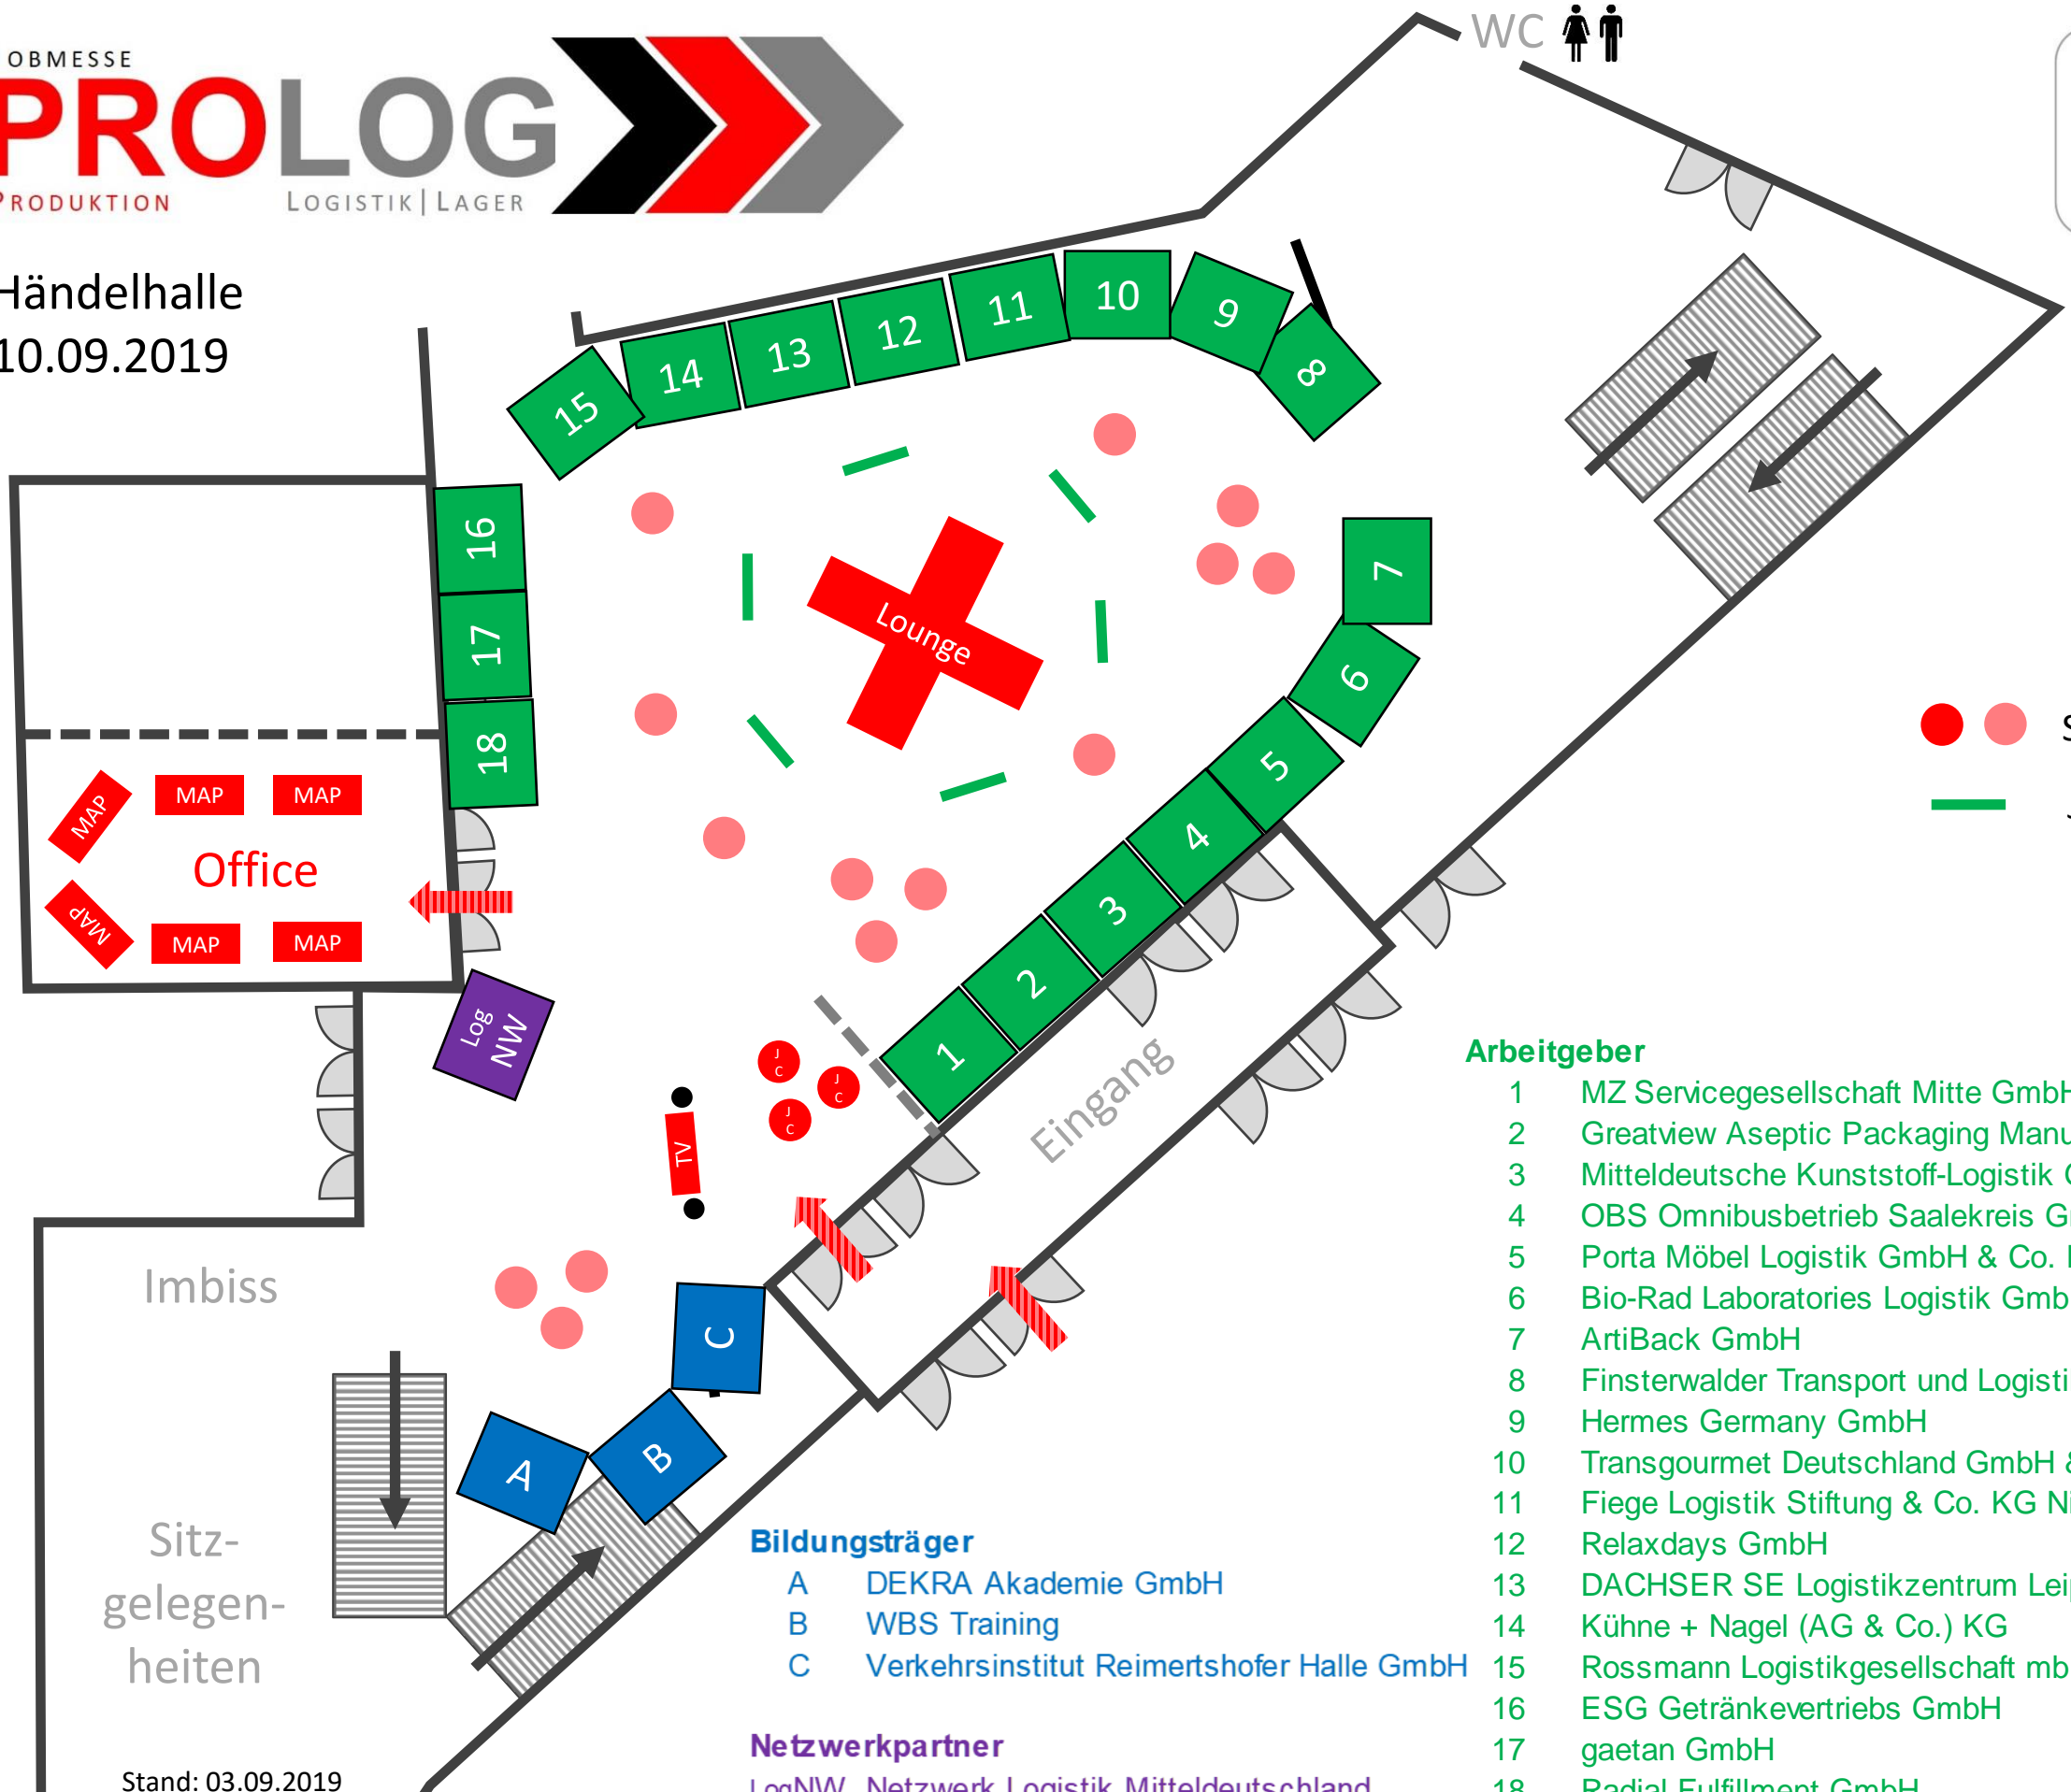

Händelhalle  
 10.09.2019

**Arbeitgeber**

- 1 MZ Servicegesellschaft Mitte GmbH
- 2 Greatview Aseptic Packaging Manufacturing GmbH
- 3 Mitteldeutsche Kunststoff-Logistik GmbH & Co.KG
- 4 OBS Omnibusbetrieb Saalekreis GmbH
- 5 Porta Möbel Logistik GmbH & Co. KG für Sachsen
- 6 Bio-Rad Laboratories Logistik GmbH
- 7 ArtiBack GmbH
- 8 Finsterwalder Transport und Logistik GmbH
- 9 Hermes Germany GmbH
- 10 Transgourmet Deutschland GmbH & Co. OHG
- 11 Fiege Logistik Stiftung & Co. KG Niederlassung Halle
- 12 Relaxdays GmbH
- 13 DACHSER SE Logistikzentrum Leipzig/Halle
- 14 Kühne + Nagel (AG & Co.) KG
- 15 Rossmann Logistikgesellschaft mbH
- 16 ESG Getränkevertriebs GmbH
- 17 gaetan GmbH
- 18 Radial Fulfillment GmbH

**Bildungsträger**

- A DEKRA Akademie GmbH
- B WBS Training
- C Verkehrsinstitut Reimertshofer Halle GmbH

**Netzwerkpartner**

LogNW Netzwerk Logistik Mitteldeutschland